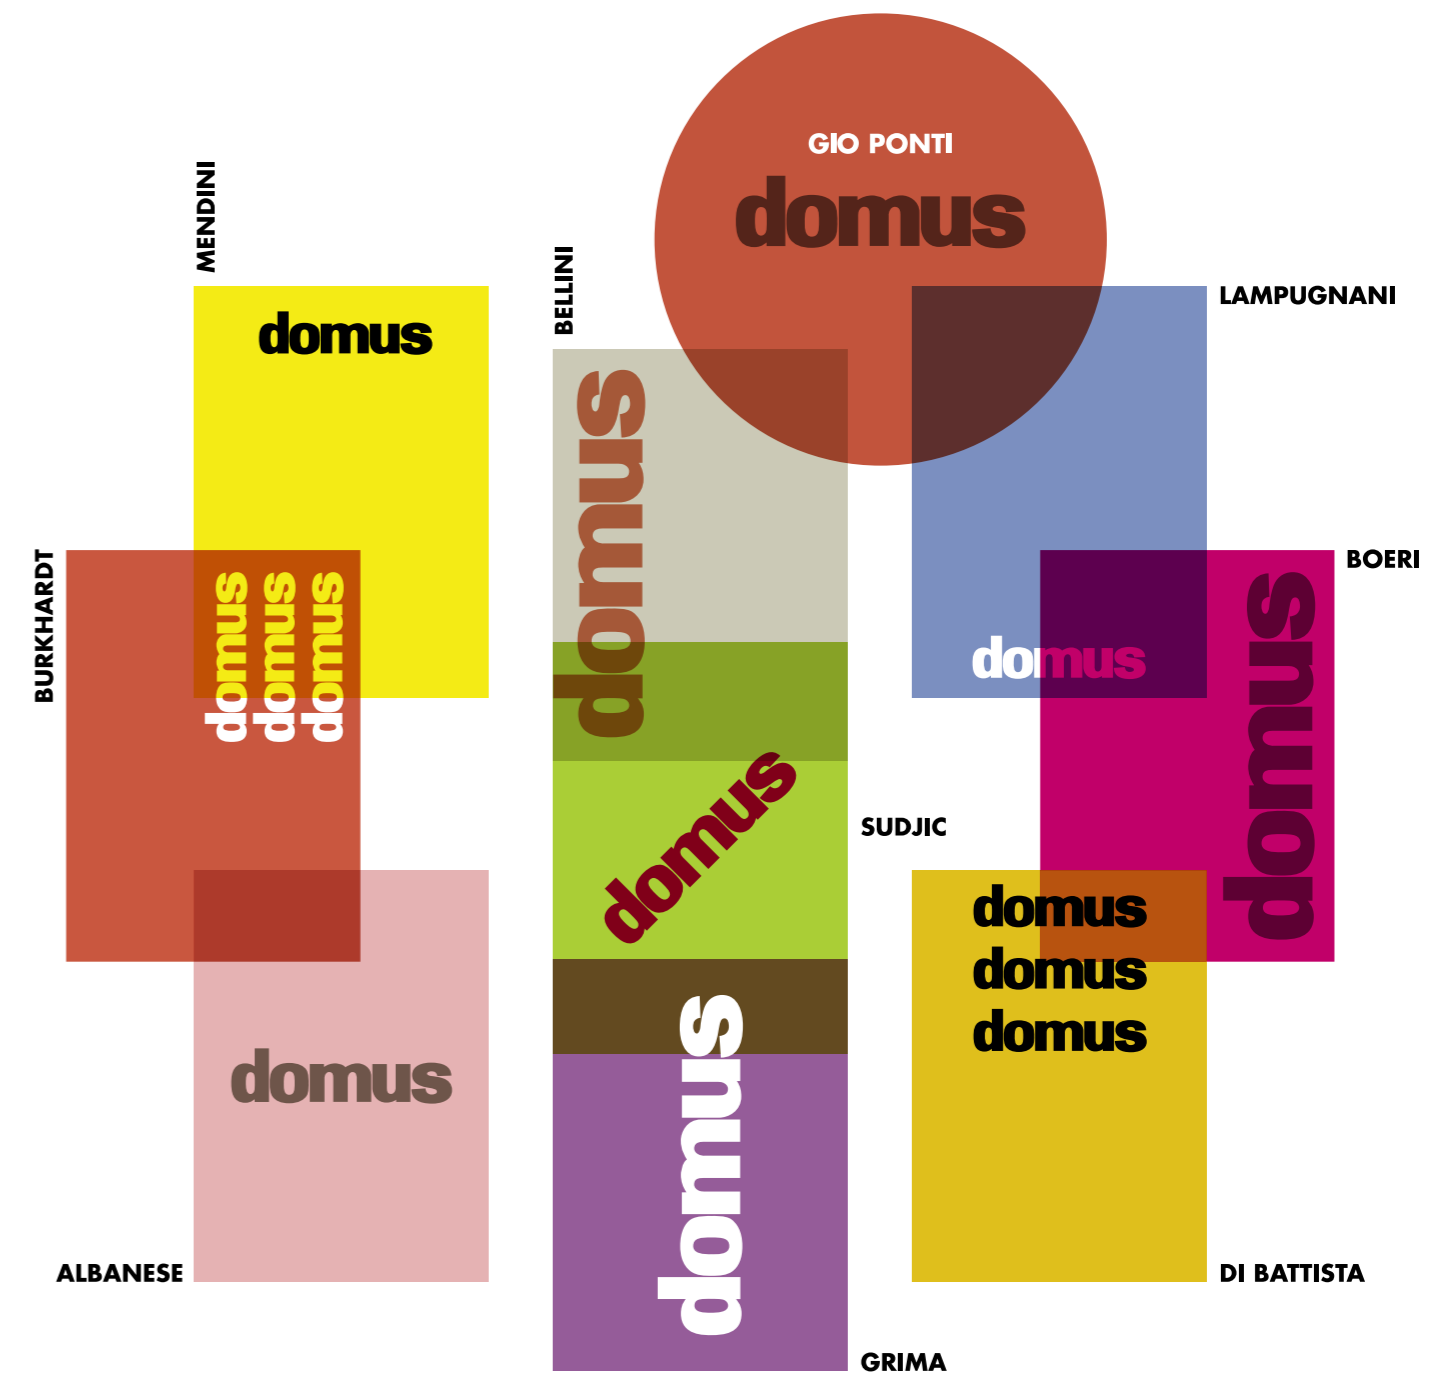

domus

domus onethousand

marzo/march 2016

DOMUS 1000: UNA LETTURA DEL PASSATO, UNA FINESTRA SUL FUTURO, UN OMAGGIO ALLE ICONE DEL DESIGN ITALIANO. RACCOLGENDO L'EREDITÀ DI PONTI, NOVE DIRETTORI RACCONTANO LA LORO DOMUS E LE SFIDE DEL NUOVO MILLENNIO

DOMUS 1000: A READING OF THE PAST, A WINDOW ONTO THE FUTURE, AN HOMAGE TO THE ICONS OF ITALIAN DESIGN. IN THE WAKE OF GIO PONTI'S LEGACY, NINE EDITORS-IN-CHIEF SPEAK OF THEIR DOMUS STINT AND THE CHALLENGES OF THE NEW MILLENNIUM

WINDFALL
Contemporary Crystal Lighting
www.windfall-gmbh.com

ED